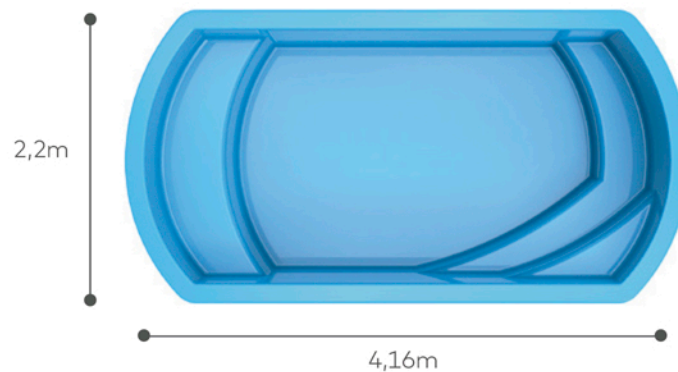

Mini Piscina Aluminé

Esta opción está destinada a terrenos pequeños o a aquellas personas que desean una zona de relax, acogedora y de fácil mantenimiento. Muy utilizada también en complejos de vacaciones como opción privada para cabañas. Los bancos y escalones de Aluminé son ideales para la instalación de hidrojets generando así una mini piscina de alta gama.

Profundidad: 0,90m
Vol.: 4.900L

Solarium Húmedo desbordante

Ideal para instalar al lado de la piscina, el agua del mismo desborda mediante una lengua de agua. Este solarium es perfecto para que jueguen niños pequeños y para tomar sol. Puede instalarse con hidrojets y conformar un hidromasaje.

Profundidad: 0,30m