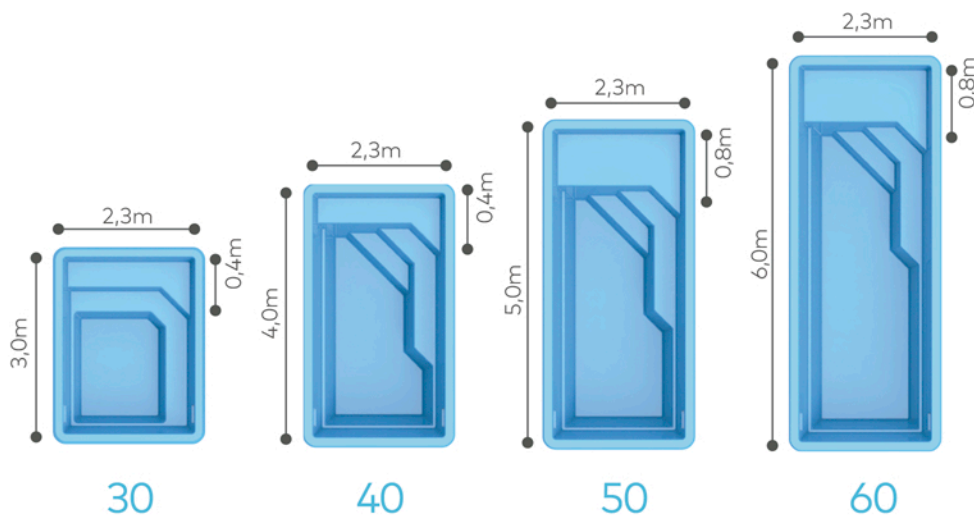

## Solarium húmedo/playa

El solárium húmedo es una zona de la piscina con poca profundidad, utilizada por niños y por adultos para tomar sol con parte del cuerpo sumergido o tomar un refresco dentro de la piscina.

## Dimensiones Internas

Ipanema 40: 3,7mx 2,0m / Ipanema 50: 4,7mx2,0m  
/Ipanema 60: 5,7m x 2,0m

## Dimensiones con vereda atérmica:

Ipanema 40: 4,7mx 3,0m / Ipanema 50: 5,7m x 3,0m  
/Ipanema 60: 6,7m x 3,0m

	30	40	50	60
<b>Volumen</b>	3.000 L	5.800 L	7.200 L	9.200 L
<b>Sup. Espejo de agua</b>	5,2m <sup>2</sup>	7,4m <sup>2</sup>	9,4m <sup>2</sup>	11,4m <sup>2</sup>
<b>Profundidad</b>	0.90m	1,2m	1,2m	1,2m