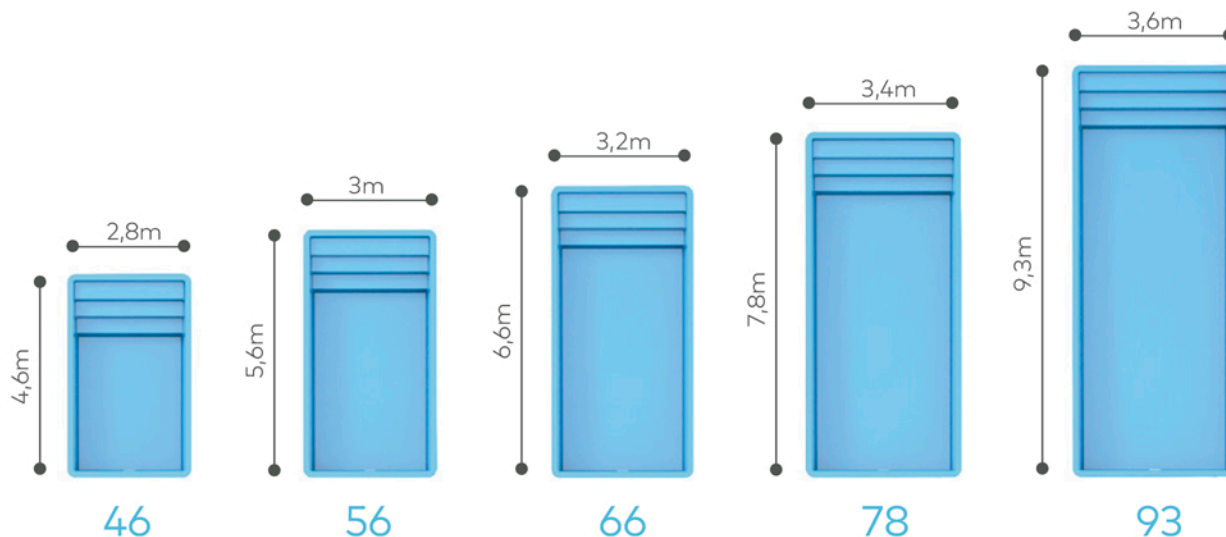

### Dimensiones Internas

Fiji 46: 4,3m x 2,5m / Fiji 56: 5,3m x 2,7m / Fiji 66: 6,3m x 2,9m

Fiji 78: 7,5m x 3,1m / Fiji 93: 9,0m x 3,3m

### Dimensiones con vereda atérmica:

Fiji 46: 5,3m x 3,5m / Fiji 56: 6,3m x 3,7m / Fiji 66: 7,3m x 3,9m

Fiji 78: 8,5m x 4,1m / Fiji 93: 10,0m x 4,3m

	46	56	66	78	93
<b>Volumen</b>	10.300 L	14.750 L	19.650 L	26.000 L	34.500 L
<b>Sup. Espejo de agua</b>	10,75m <sup>2</sup>	14,31m <sup>2</sup>	18,3m <sup>2</sup>	23,25m <sup>2</sup>	29,7m <sup>2</sup>
<b>Profundidad</b>	1,15m a 1,25m	1,15m a 1,30m	1,15m a 1,35m	1,15m a 1,40m	1,15m a 1,45m

## Dimensiones Internas

Ipanema 40: 3,7mx 2,0m / Ipanema 50: 4,7mx2,0m  
/Ipanema 60: 5,7m x 2,0m

## Dimensiones con vereda atérmica:

Ipanema 40: 4,7mx 3,0m / Ipanema 50: 5,7m x 3,0m  
/Ipanema 60: 6,7m x 3,0m

	30	40	50	60
<b>Volumen</b>	3.000 L	5.800 L	7.200 L	9.200 L
<b>Sup. Espejo de agua</b>	5,2m <sup>2</sup>	7,4m <sup>2</sup>	9,4m <sup>2</sup>	11,4m <sup>2</sup>
<b>Profundidad</b>	0.90m	1,2m	1,2m	1,2m