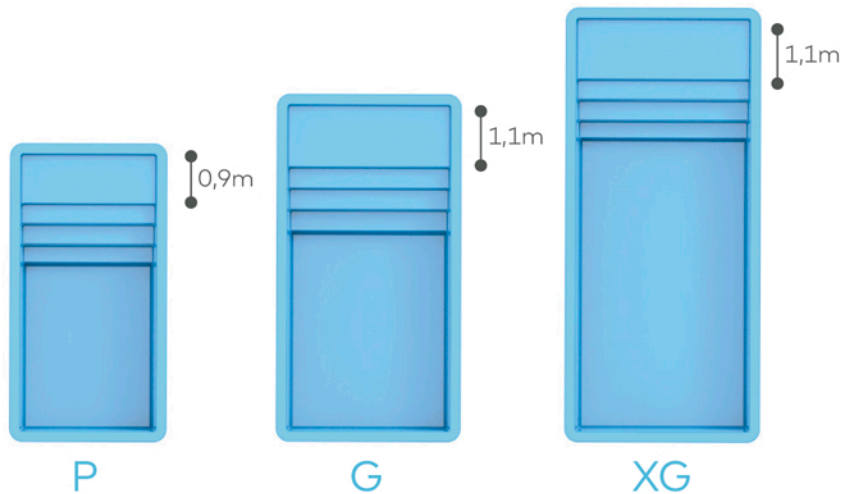

# Xanaes

El río más importante de Córdoba,  
la piscina FAMILIAR de MAREA.

**Dimensiones Internas:**

P: 5,1m x 2,5m / G: 6,0m x 3,0m / XG: 7,6m x 3,2m

**Dimensiones con bordes atérmico:**

P: 6,1m x 3,5m / G: 7,0m x 4,0m / XG: 8,6m x 4,2m

	P	G	XG
<b>Dimensiones</b>	5,5m x 2,9m	6,4m x 3,4m	8,0m x 3,6m
<b>Volumen</b>	13.000 L	18.000 L	27.000 L
<b>Profundidad</b>	1,4m	1,4m	1,4m
<b>Sup. Espejo de agua</b>	12,75m <sup>2</sup>	18,0m <sup>2</sup>	22,8m <sup>2</sup>