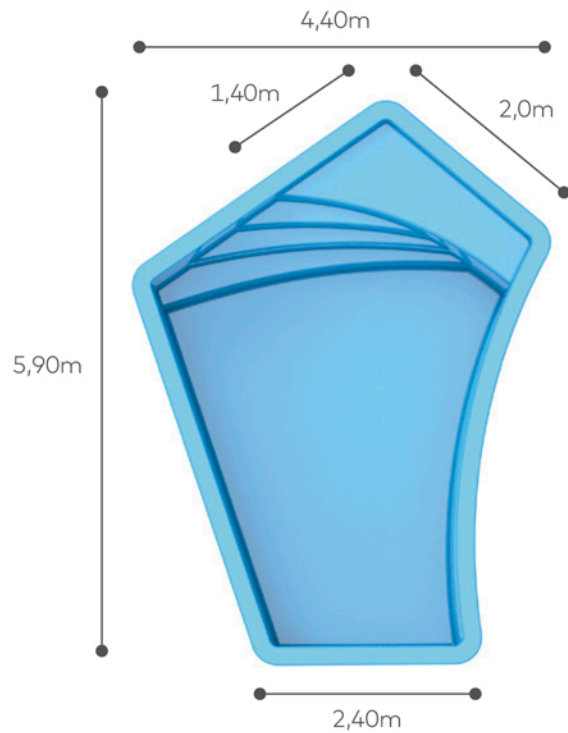

# Traful

Lago con un bosque bajo el agua,  
la piscina más innovadora.

**Dimensiones Internas:**

4,0m x 5,5m x 1,4m prof.

**Dimensiones con bordes atérmico:**

5,0m x 6,5m

**Adicional Iluminación LED: 2 luminarias**

Volumen: 16.000 L  
 Profundidad: 1,40m  
 Las dimensiones son externas  
 considerando el labio.

Su morfología permite que sea una piscina pequeña pero con espacios amplios de nado y solárium húmedo. Ideal para personas que buscan un sector destacado en sus hogares.