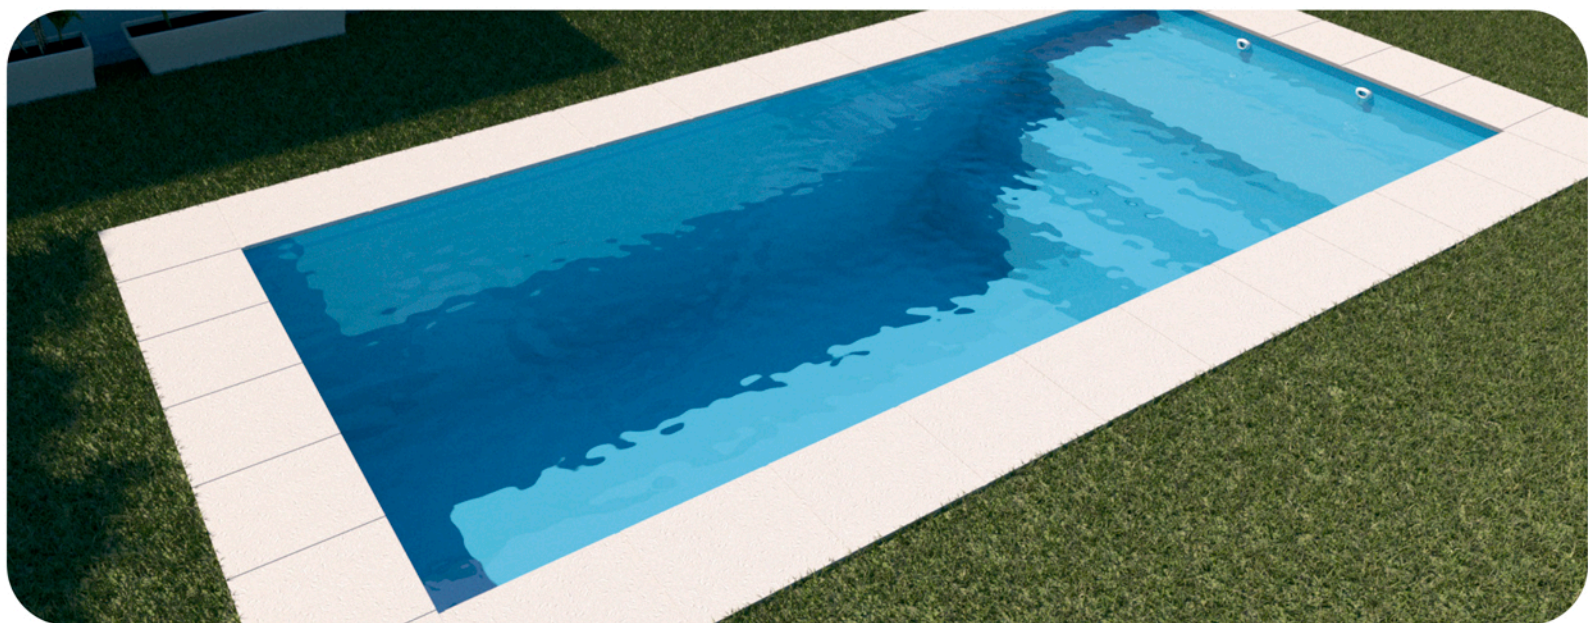

Este diseño recto es ideal para casas modernas.

La playa de poca profundidad es ideal para hogares con niños en donde pueden jugar de manera segura y los más grandes aprovechan el sol refrescándose con parte del cuerpo sumergido.

La piscina aumenta de profundidad de manera progresiva siendo menos profunda en el área de la escalera y más profunda hacia la zona posterior.

En 3 dimensiones para que puedan aprovecharla tanto en casas con jardines reducidos hasta patios más amplios.

De instalación sencilla y fácil mantenimiento.

Garantía Arrecife de Marea: 15 años
Vereda atérmica línea Steps
Skimmer y retornos
Casilla de filtrado

	60	70	80
Volumen	13.500 L	18.000 L	23.000 L
Sup. Espejo de agua	14,25m²	18,09m²	22,33m²