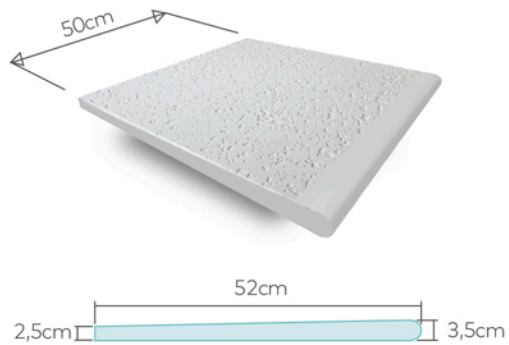

Línea Marea

Línea L

Línea VIP

Solárium

Material de junta

Para complementar también puedes adquirir nuestro MATERIAL de JUNTA STEPS y darle la perfecta terminación a tu vereda.

Water Away

Protege tus pisos de manchas y alarga su vida útil con nuestro exclusivo barniz protector. No genera piel por lo que no perjudica las propiedades atérmicas y antideslizantes de los pisos.