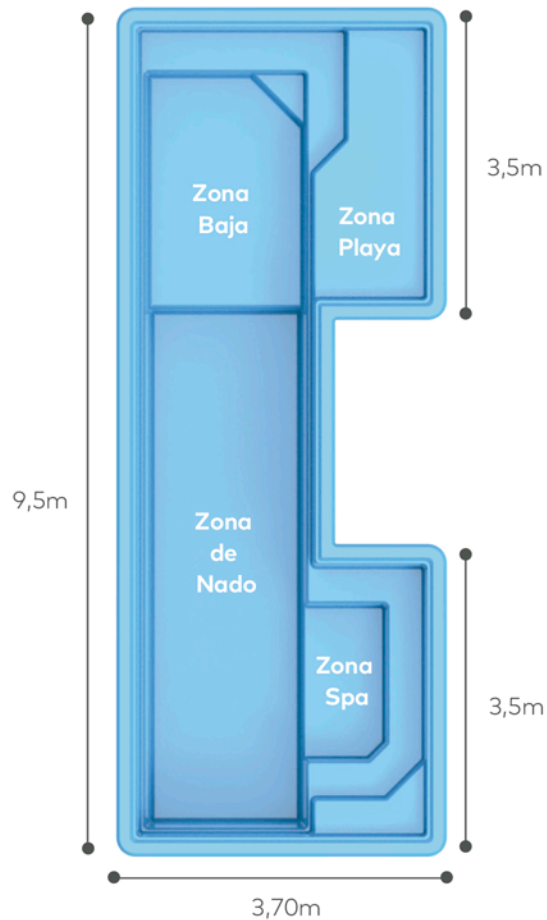

## Solarium húmedo/playa

El solárium húmedo es una zona de la piscina con poca profundidad, utilizada por niños y por adultos para tomar sol con parte del cuerpo sumergido o tomar un refresco dentro de la piscina.

## paradiso

Dimensiones Internas: 9,1m x 3,3m

Dimensiones con bordes atérmicos 0,5m: 10m x 4,25m

Adicional Iluminación LED: 3 unidades

## Bali

Isla de Indonesia conocida por sus frondosas montañas; la piscina más innovadora y multifuncional.

Volumen:  
23.000 L  
Profundidad:  
Zona Nado: 1,35m  
Zona Baja: 0,95m  
Las dimensiones son  
externas considerando  
el labio.