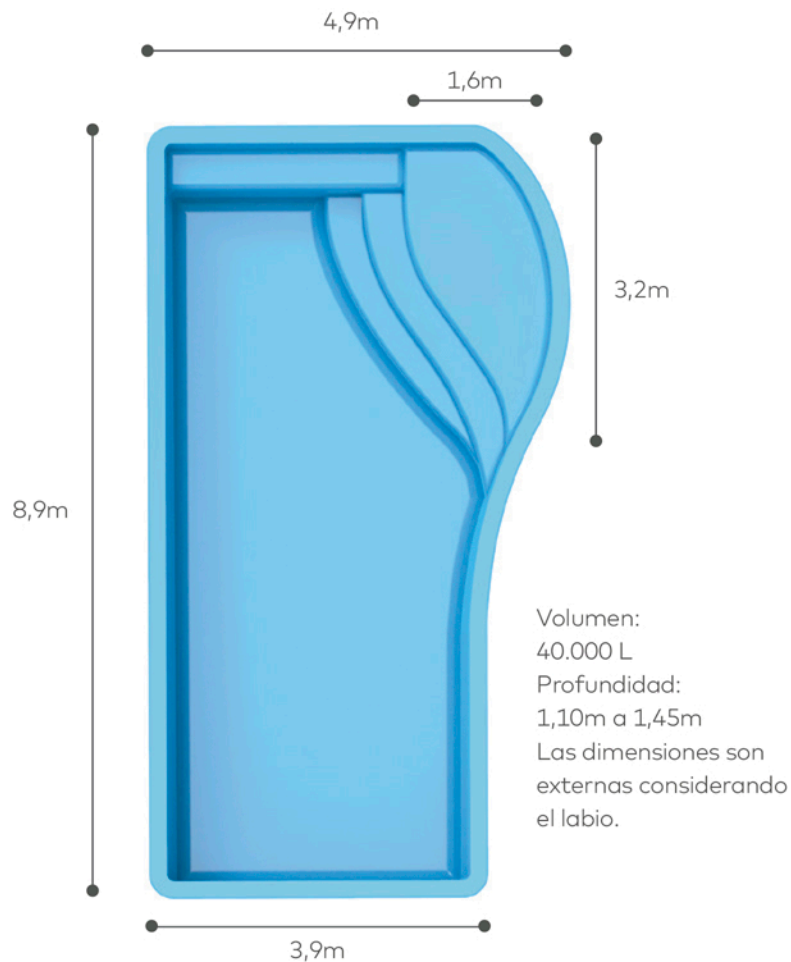

## Solarium húmedo/playa

El solárium húmedo es una zona de la piscina con poca profundidad, utilizada por niños y por adultos para tomar sol con parte del cuerpo sumergido o tomar un refresco dentro de la piscina.

Dimensiones con bordes atérmicos 0,5m: 9,5m x 5,5m

Adicional Iluminación LED: 3 unidades

# Iguazú

Maravilla natural mundial  
y Argentina; la Piscina más  
imponente y Novedosa.

Posee importante zona de nado y solárium húmedo, ideal para que disfruten los mas pequeños y los más grandes tomando sol con parte del cuerpo sumergido. Respetando las tendencias de la línea CARIBE de Marea se incorporan zonas para diferentes actividades: