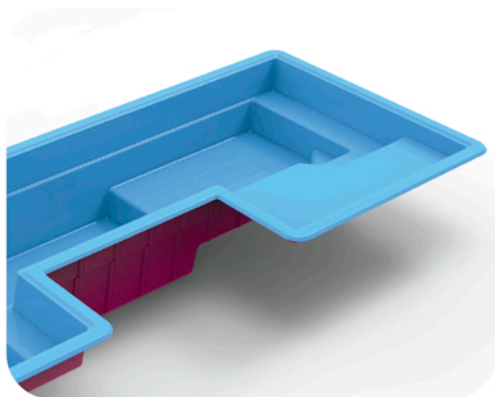

Casco de piscina

Fabricado con materias primas de primera calidad y con sistema de refuerzos en laterales y especialmente en escaleras para que sean autos portantes, esto quiere decir que son resistentes al peso de una persona aun sin estar instaladas. De esta forma no quedan dudas de su resistencia en el uso una vez en la casa del cliente.