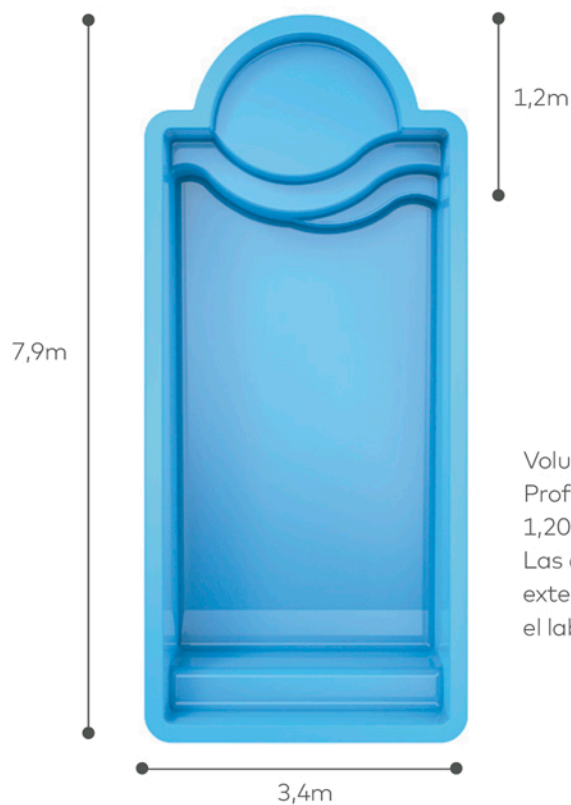

La escalera en arco romano se separa de la totalidad y brinda libertad en la zona de nado.

La profundidad otorgada es ideal para juegos en el agua, ya que permite hacer pie, la misma es variable, aumentando a medida que se aleja de la escalera.

# Cardiel

Lago de múltiples especies de la Patagonia, una piscina con variados espacios.

**Dimensiones Internas: 7,5m x 3,0m**  
**Dimensiones con bordes atérmico: 8,5m x 4,0m**  
**Adicional Iluminación LED: 2 unidades**