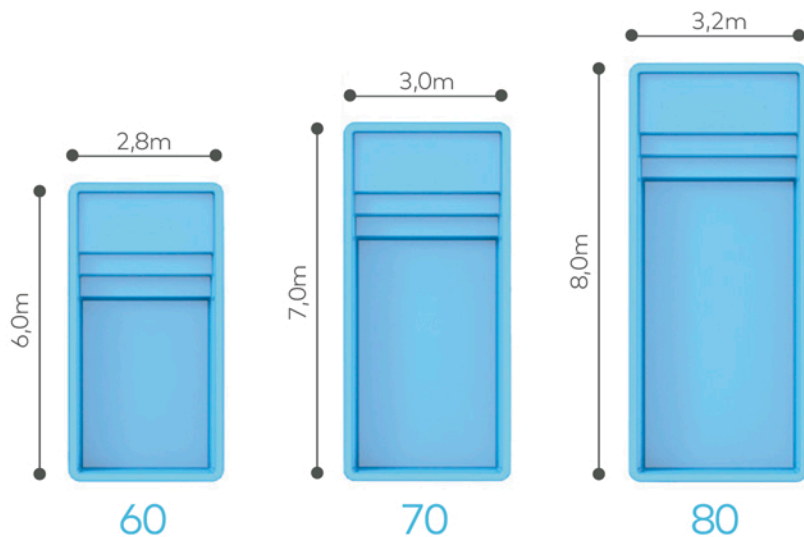

## Profundidad variable

Las piscinas Arrecife tienen una profundidad de 1.1m en la zona de escaleras y va aumentando al alejarse de la misma llegando hasta 1,45m en el modelo más grande.

## Dimensiones Internas

Arraial 60: 5,7m x 2,5m / Arraial 70: 6,7m x 2,7m

Arraial 80 : 7,7m x 2,9m

## Dimensiones con vereda atérmica:

Arraial 60: 6,7m x 3,5m / Arraial 70: 7,7m x 3,7m

Arraial 80: 8,7m x 3,9m

Profundidad: Arraial 6: 1,15m a 1,25m

Arraial 70: 1,15m a 1,30m / Arraial 8: 1,15m a 1,30m

Este diseño recto es ideal para casas modernas.