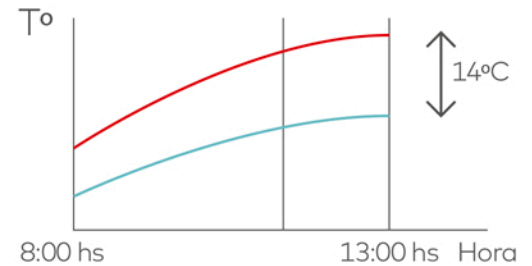

steps

Pisos atérmicos y antideslizantes

Especialistas en pre moldeados modulares, la empresa ofrece diversos diseños de piezas atérmicas para bordes de piscinas, solárium, quinchos, glorietas, galerías e ingresos en general, cuya variada gama se adapta a amplios formatos y requerimientos armonizando el entorno.

Colocar veredas atérmicas y antideslizantes alrededor de la piscina es totalmente necesario para poder disfrutarla al máximo. Caminar descalzo y mojado se convierte en seguro y placentero, además de ser verdaderamente estético para el jardín.

Propiedades

atérmicos

Atérmicos

Se llaman de esta manera ya que expuestos al sol directo absorben hasta 14° C menos de temperatura que otras superficies. Esto se debe gracias a su color casi blanco y la materia prima utilizada para su fabricación.

anti slip

Antideslizantes

Mediante la textura de los pisos y su terminación es que los bordes STEPS son antideslizantes, convirtiéndose en la mejor opción para colocar alrededor de la piscina.

fácil
limpieza

Limpieza sencilla

Por su modo de fabricación y diseño de la textura superficial es que los poros no retienen la suciedad en su interior, logrando limpiarlos mucho más fácil que en el caso de pisos con poro cerrado.